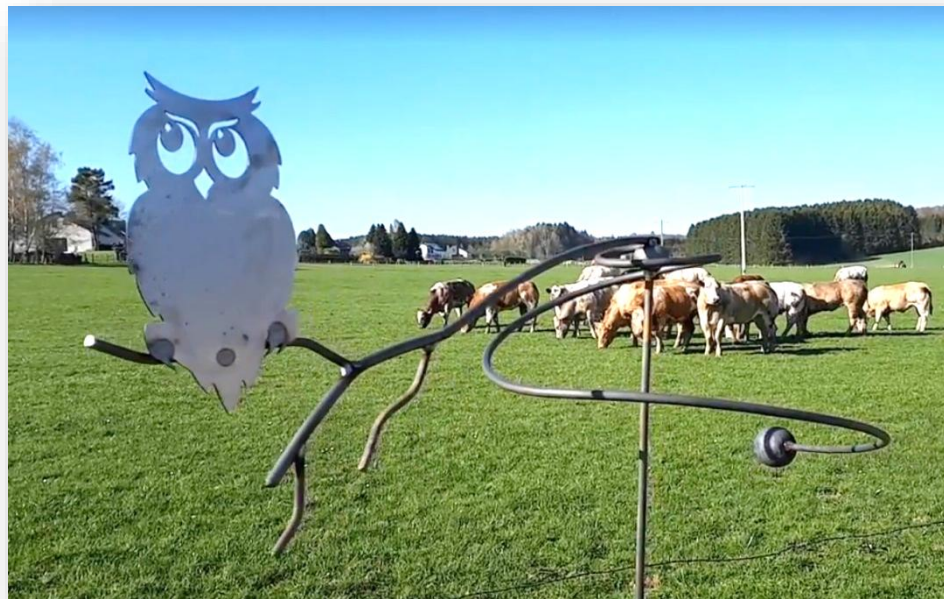

Sujets	Prix
Mobile branche (écureuil / hibou / pic/ 3 oiseaux)	45 €
Mobile spirale (fée / abeille / papillon / libellule)	55 €
Mobile branche + spirale (4 oiseaux/ hibou / écureuil / autre motif à préciser)	75 €
Points cardinaux (en option) ajoutés au mat	25 €